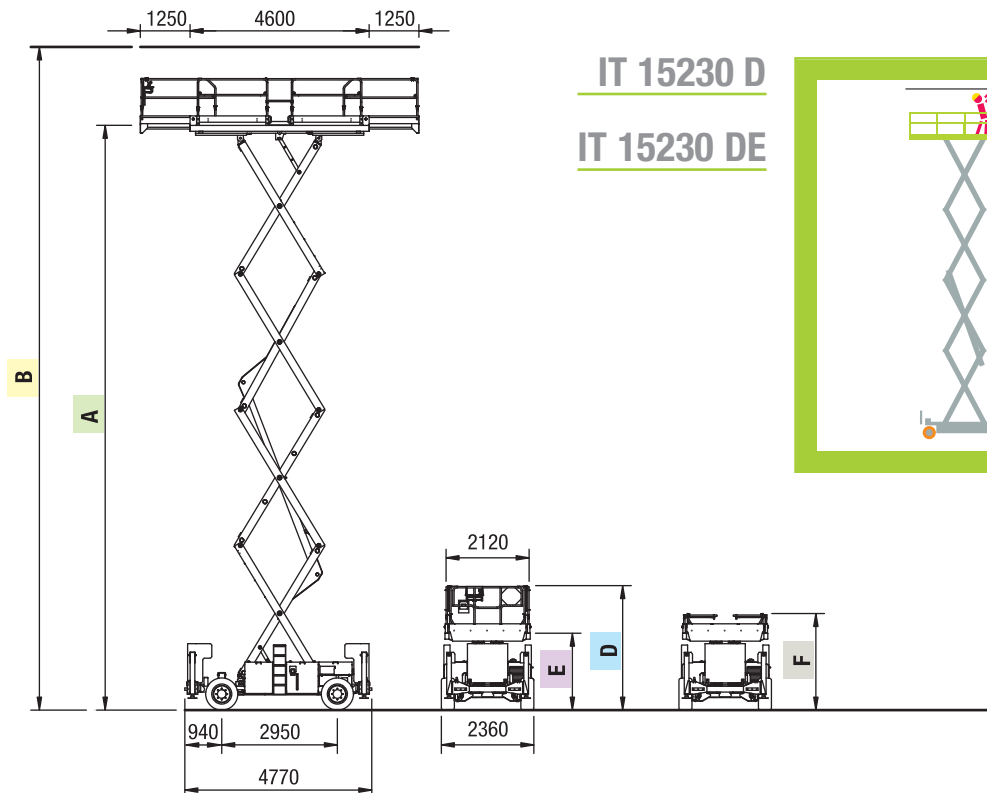

Serie IT

230

Neue Serie

IT 15230 D

IT 15230 DE

IT 15230 D
IT 15230 DE

Serie IT
230

Technische Daten

		IT 15230 D	IT 15230 DE
Anzahl der Scheren		4	
A	mm	14900	
B	mm	16900	
D	mm	3160	
E	mm	1960	
F	mm	2460	
Tragfähigkeit (inklusive drei Personen)	kg	1000	
Dieselmotor	kW	31,5	
Elektrischer Antriebsmotor	V / kW	48 / 8	
Anlasserbatterie	V / Ah	24 / 65	
Traktionsbatterie	V / Ah	48 / 525	
Gewicht der Anlasserbatterie	kg	38	
Gewicht der Traktionsbatterie	kg	720	
Ladegerät	V / A	48 / 60	
Inhalt Öltank	l	100	
Fahrgeschwindigkeit	km / h	0 -:- 6	
Sicherheitsgeschwindigkeit	km / h	0,6	
Steigfähigkeit	%	40	
Wenderadius innen	m	3,2	
Wenderadius außen	m	6,3	
Bereifungsgröße	mm	838 x 273	
Bereifungstyp		33 x 10,75 - 20	
Max. Neigung seitlich/längs	Grad	2 / 3	
Gesamtgewicht	kg	10500	