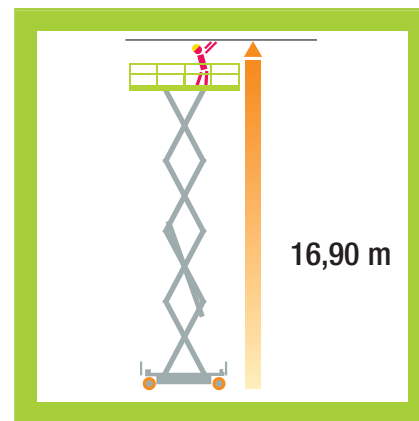

Serie IT
230

Technische Daten

		IT 15230 D	IT 15230 DE
Anzahl der Scheren		4	
A	mm	14900	
B	mm	16900	
D	mm	3160	
E	mm	1960	
F	mm	2460	
Tragfähigkeit (inklusive drei Personen)	kg	1000	
Dieselmotor	kW	31,5	
Elektrischer Antriebsmotor	V / kW	48 / 8	
Anlasserbatterie	V / Ah	24 / 65	
Traktionsbatterie	V / Ah	48 / 525	
Gewicht der Anlasserbatterie	kg	38	
Gewicht der Traktionsbatterie	kg	720	
Ladegerät	V / A	48 / 60	
Inhalt Öltank	l	100	
Fahrgeschwindigkeit	km / h	0 -:- 6	
Sicherheitsgeschwindigkeit	km / h	0,6	
Steigfähigkeit	%	40	
Wenderadius innen	m	3,2	
Wenderadius außen	m	6,3	
Bereifungsgröße	mm	838 x 273	
Bereifungstyp		33 x 10,75 - 20	
Max. Neigung seitlich/längs	Grad	2 / 3	
Gesamtgewicht	kg	10500	

Anmerkung: die Angaben, Beschreibungen und Darstellungen sind unverbindlich. Iteco S.p.A. behält sich das Recht vor, die Produktion ohne Vorbescheid zu ändern